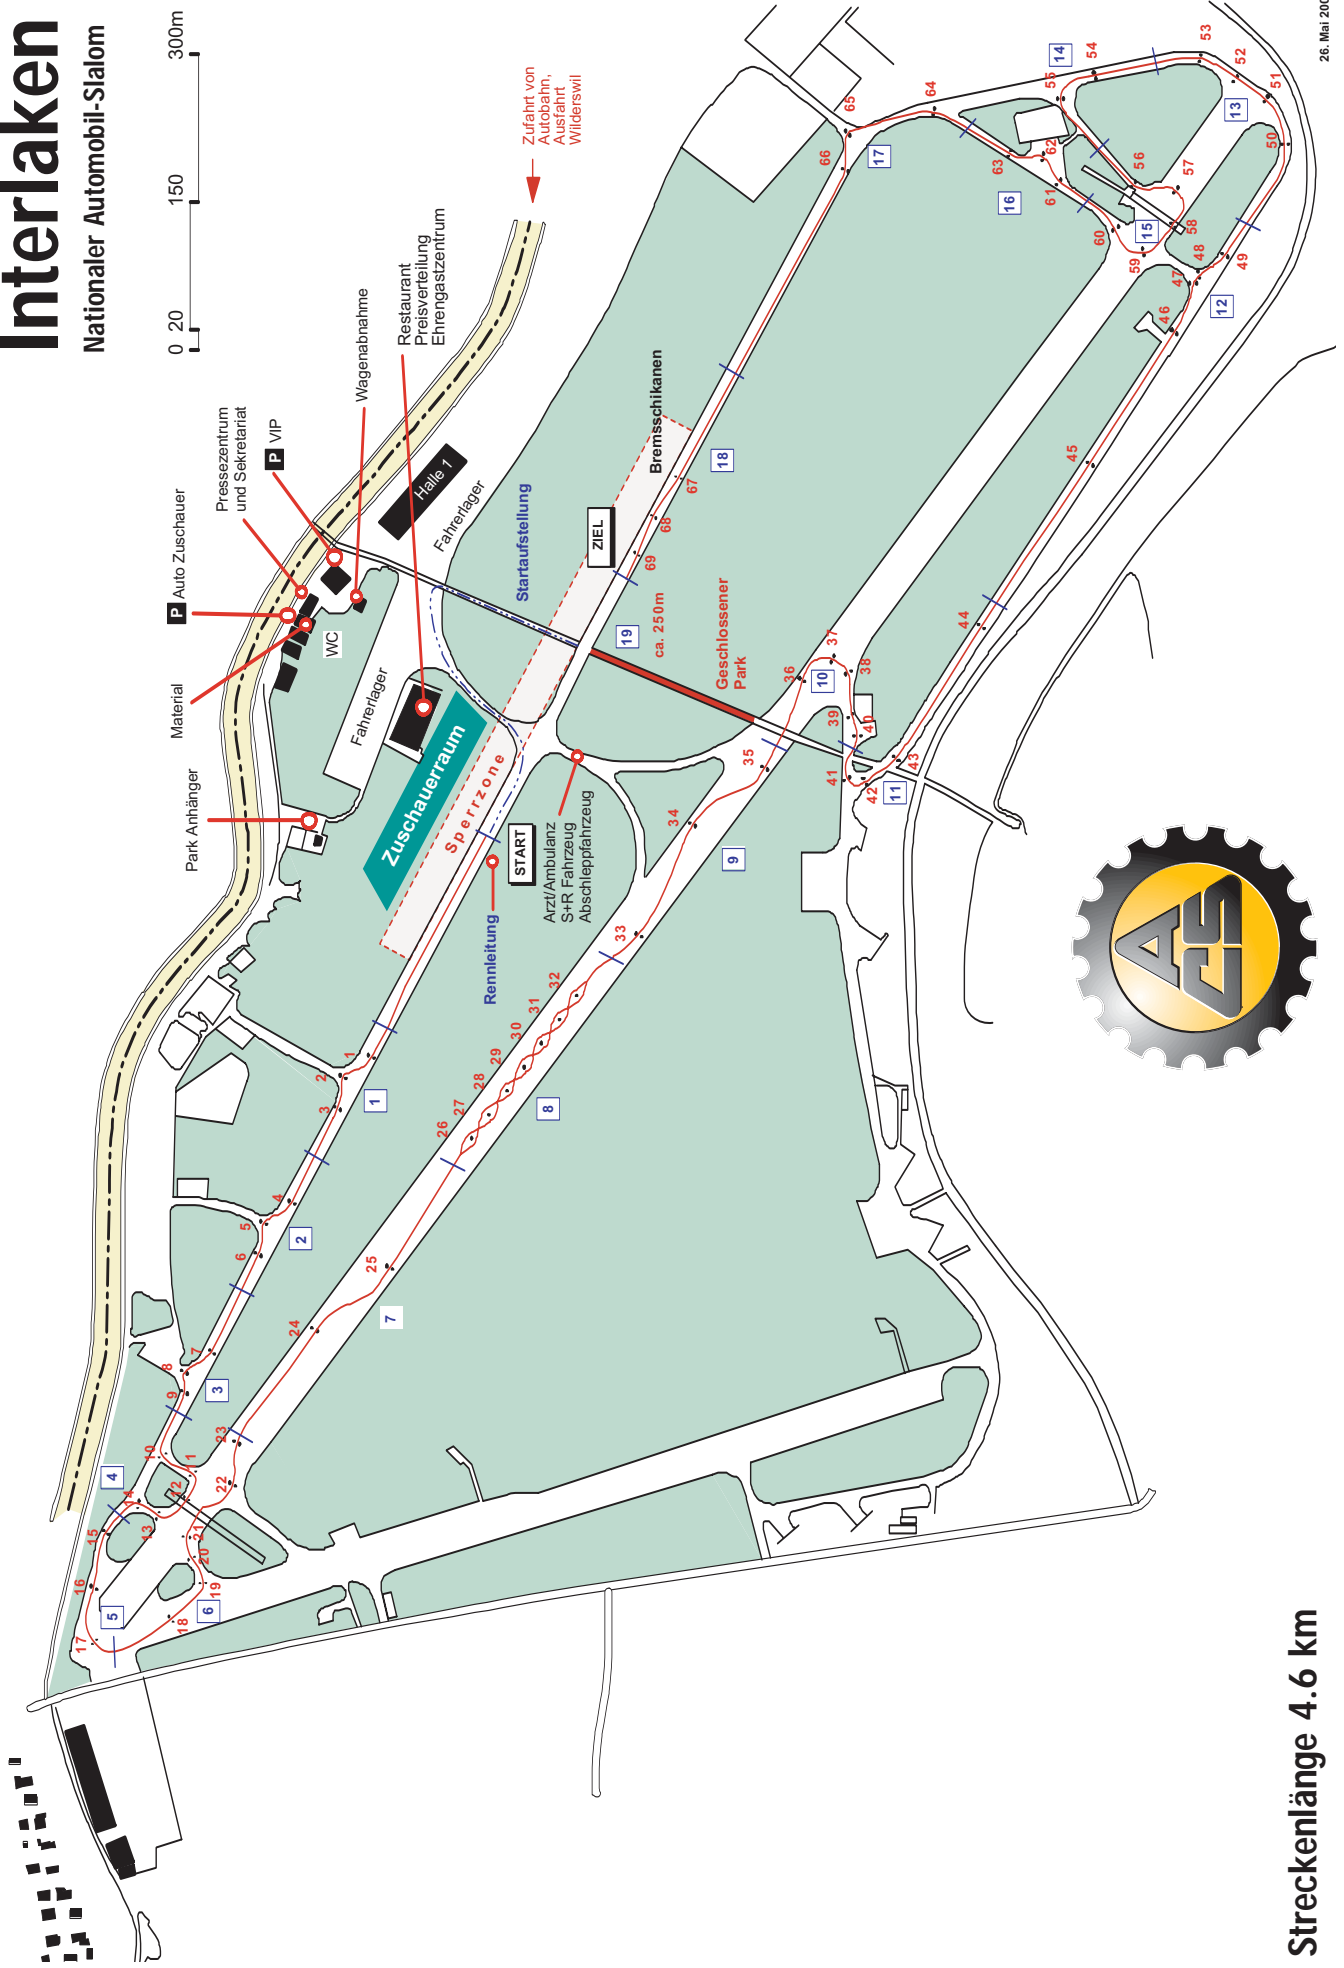

Flugplatz Interlaken

Nationaler Automobil-Slalom

0 20 150 300m

Zufahrt von Autobahn, Ausfahrt Wilderswil

Halle 1
Fahrrager
Startaufstellung
ZIEL

ca. 250m
Brensschikanen
Geschlossener Park